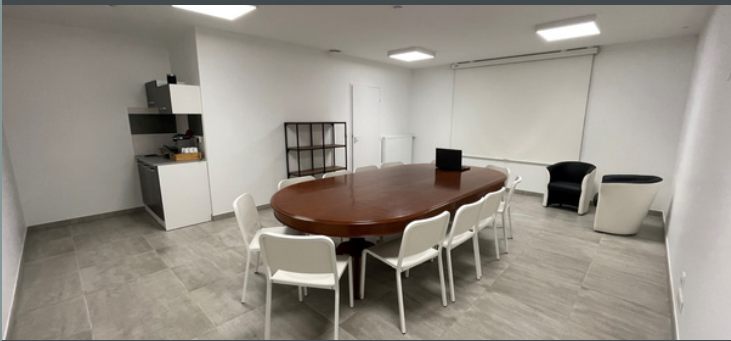

LOCATION DE SALLES DE RÉUNION

Séminaires, réceptions, expositions...

NOS ESPACES

16 rue de la Grenouille Verte
44350 GUERANDE

Vous êtes à la recherche d'un espace pour réaliser votre exposition, séminaire, assemblée générale ou encore votre lancement de produit ? Guerande-Evenements s'adapte à vos besoins.

Vos envies, notre savoir faire...

www.guerande-evenements.com
commercial@guerande-evenements.com
02 51 75 03 03

Venez découvrir et profiter de nos salles de réunion au cœur d'un espace calme et arboré. A proximité de La Baule, à seulement 10 minutes des remparts de Guérande, et desservies par les axes routiers, vous pourrez stationner sur notre parking.

Location nue ou avec services optionnels, vous trouverez également un espace dédié à vos pauses café !

ÉQUIPEMENTS INCLUS

MOBILIER

WIFI

RÉSEAU CÂBLE RJ45

VIDÉOPROJECTEUR

TABLEAU BLANC ET PAPIER

ÉCRAN LED ULTRA HD

SALLE LES AIGRETTES

SALLE DE 32M² POUR VOS RÉUNIONS, RÉCEPTIONS, SÉMINAIRES

25 PAX 25 PAX 30 PAX

BUREAU DE DIRECTION

BUREAU PRIVATIF AVEC SERVICE À LA DEMANDE POUR VOS RECRUTEMENTS, RÉUNIONS PRIVÉES BENCHMARK EN TOTAL INDEPENDANCE